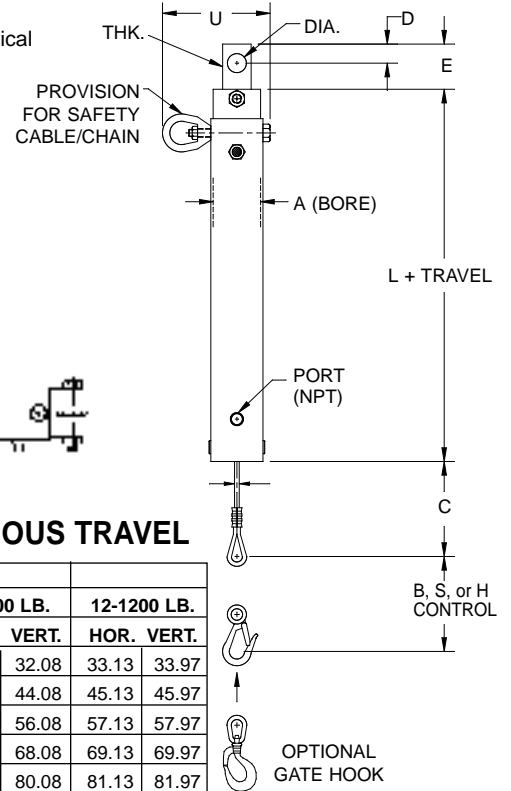

F-FULL CAPACITY

FH - HORIZONTAL DIMENSIONS

MODEL	A	B	C	F	G	H	S	W	X	Y	Z	DIA.	THK.	CABLE DIA.	PORTS (NPT)
50	1.00	3.00	4.50	2.25	2.50	N/A	N/A	8.10	6.85	1.50	2.00	.75	.13	ID: 1/16 OD: 3/32 (7 X 7)	1/8
01	1.50	3.00	4.50	1.91	6.00	3.00	16.69	11.56	10.06	2.50	3.38	1.00	.18	ID: 1/8 OD: 3/16 (19 X 7)	3/8
02	2.00	10.00	5.00	1.63	7.00	3.00	16.69	13.26	11.53	2.00	4.13	1.00	.18	ID: 5/32 OD: 1/4 (7 X 19)	3/8
03	2.50	10.00	5.00	1.63	7.00	3.00	16.69	13.26	11.53	2.00	4.63	1.00	.18	ID: 5/32 OD: 1/4 (7 X 19)	3/8
06	3.25	12.50	5.50	2.41	8.63	4.00	17.69	19.06	16.41	2.00	5.50	1.00	.50	ID: 3/16 OD: 5/16 (7 X 19)	1/2
08	4.00	12.50	6.00	2.00	10.63	4.00	17.69	19.06	16.48	2.00	6.25	1.00	.50	ID: 1/4 OD: 3/8 (7 X 19)	1/2
12	5.00	12.50	6.00	1.50	10.63	4.00	17.69	21.13	18.30	2.00	7.63	1.00	.50	ID: 1/4 OD: 3/8 (7 X 19)	1/2
20	6.00	N/A	8.00	3.00	16.44	4.00	17.69	25.36	22.80	4.00	8.00	1.00	.75	ID: 5/16 OD: 1/2 (7 X 19)	1/2

ALL DIMENSIONS IN INCHES

FV - VERTICAL DIMENSIONS

MODEL	A	B	C	D	E	H	L	S	U	DIA.	THK.	CABLE DIA.	PORTS (NPT)
50	1.00	3.00	4.50	1.00	2.00	N/A	7.75	N/A	4.06	.75	.13	ID: 1/16 OD: 3/32 (7 X 7)	1/8
01	1.50	3.00	4.50	1.00	2.38	3.00	7.94	16.69	4.56	1.00	.18	ID: 1/8 OD: 3/16 (19 X 7)	1/4
02	2.00	10.00	5.00	1.00	2.38	3.00	7.94	16.69	5.06	1.00	.18	ID: 5/32 OD: 1/4 (7 X 19)	1/4
03	2.50	10.00	5.00	1.00	2.38	3.00	7.94	16.69	5.56	1.00	.18	ID: 5/32 OD: 1/4 (7 X 19)	1/4
06	3.25	12.50	5.50	1.00	3.28	4.00	9.92	17.69	6.31	1.00	.50	ID: 3/16 OD: 5/16 (7 X 19)	1/2
08	4.00	12.50	6.00	1.00	3.26	4.00	10.82	17.69	7.06	1.00	.50	ID: 1/4 OD: 3/8 (7 X 19)	1/2
12	5.00	12.50	6.00	1.00	3.00	4.00	12.97	17.69	8.06	1.00	.50	ID: 1/4 OD: 3/8 (7 X 19)	1/2
20	6.00	N/A	8.00	1.00	3.00	4.00	13.36	17.69	9.06	1.00	.75	ID: 5/16 OD: 1/2 (7 X 19)	1/2

ALL DIMENSIONS IN INCHES

FH - HORIZONTAL DIMENSIONS

NOTE: We Reserve The Right To Change Specifications And Dimensions Without Notice. When Specifications Are Critical Consult Factory.

FV - VERTICAL DIMENSIONS