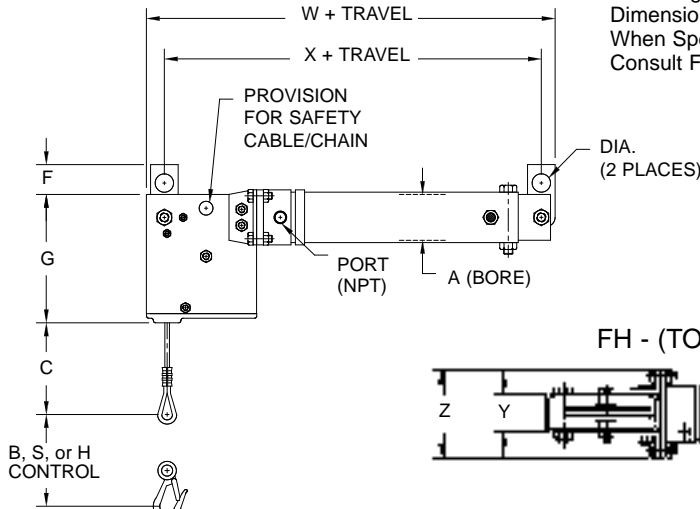

F-FULL CAPACITY

FH - HORIZONTAL DIMENSIONS

MODEL	A	B	C	F	G	H	S	W	X	Y	Z	DIA.	THK.	CABLE DIA.	PORTS (NPT)
50	1.00	3.00	4.50	2.25	2.50	N/A	N/A	8.10	6.85	1.50	2.00	.75	.13	ID: 1/16 OD: 3/32 (7 X 7)	1/8
01	1.50	3.00	4.50	1.91	6.00	3.00	16.69	11.56	10.06	2.50	3.38	1.00	.18	ID: 1/8 OD: 3/16 (19 X 7)	3/8
02	2.00	10.00	5.00	1.63	7.00	3.00	16.69	13.26	11.53	2.00	4.13	1.00	.18	ID: 5/32 OD: 1/4 (7 X 19)	3/8
03	2.50	10.00	5.00	1.63	7.00	3.00	16.69	13.26	11.53	2.00	4.63	1.00	.18	ID: 5/32 OD: 1/4 (7 X 19)	3/8
06	3.25	12.50	5.50	2.41	8.63	4.00	17.69	19.06	16.41	2.00	5.50	1.00	.50	ID: 3/16 OD: 5/16 (7 X 19)	1/2
08	4.00	12.50	6.00	2.00	10.63	4.00	17.69	19.06	16.48	2.00	6.25	1.00	.50	ID: 1/4 OD: 3/8 (7 X 19)	1/2
12	5.00	12.50	6.00	1.50	10.63	4.00	17.69	21.13	18.30	2.00	7.63	1.00	.50	ID: 1/4 OD: 3/8 (7 X 19)	1/2
20	6.00	N/A	8.00	3.00	16.44	4.00	17.69	25.36	22.80	4.00	8.00	1.00	.75	ID: 5/16 OD: 1/2 (7 X 19)	1/2

ALL DIMENSIONS IN INCHES

FV - VERTICAL DIMENSIONS

MODEL	A	B	C	D	E	H	L	S	U	DIA.	THK.	CABLE DIA.	PORTS (NPT)
50	1.00	3.00	4.50	1.00	2.00	N/A	7.75	N/A	4.06	.75	.13	ID: 1/16 OD: 3/32 (7 X 7)	1/8
01	1.50	3.00	4.50	1.00	2.38	3.00	7.94	16.69	4.56	1.00	.18	ID: 1/8 OD: 3/16 (19 X 7)	1/4
02	2.00	10.00	5.00	1.00	2.38	3.00	7.94	16.69	5.06	1.00	.18	ID: 5/32 OD: 1/4 (7 X 19)	1/4
03	2.50	10.00	5.00	1.00	2.38	3.00	7.94	16.69	5.56	1.00	.18	ID: 5/32 OD: 1/4 (7 X 19)	1/4
06	3.25	12.50	5.50	1.00	3.28	4.00	9.92	17.69	6.31	1.00	.50	ID: 3/16 OD: 5/16 (7 X 19)	1/2
08	4.00	12.50	6.00	1.00	3.26	4.00	10.82	17.69	7.06	1.00	.50	ID: 1/4 OD: 3/8 (7 X 19)	1/2
12	5.00	12.50	6.00	1.00	3.00	4.00	12.97	17.69	8.06	1.00	.50	ID: 1/4 OD: 3/8 (7 X 19)	1/2
20	6.00	N/A	8.00	1.00	3.00	4.00	13.36	17.69	9.06	1.00	.75	ID: 5/16 OD: 1/2 (7 X 19)	1/2

ALL DIMENSIONS IN INCHES

FH - HORIZONTAL DIMENSIONS

NOTE: We Reserve The Right To Change Specifications And Dimensions Without Notice. When Specifications Are Critical Consult Factory.

FV - VERTICAL DIMENSIONS